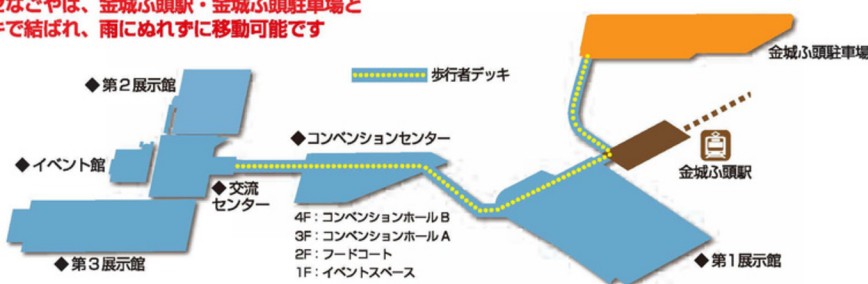

イベント名: SHOW BIZ CAR EXPO 2025 ~世界に羽ばたくJDM~

開催日: 2025年5月18日(日) 午前10時~午後5時

会場: ポートメッセなごや第3展示館(分割使用)

主催: SHOWBIZCAR® 事業部会 後援: 新日本自動車振興協会

運営・問合せ: オプションランド TEL: 03-6906-7852 / メール: mail@optionland.jp

入場料: 当日券1,800円 (このチラシ持参なら300円割引、2人で来場なら更に500円割引※コピー可)

※シン自興/PITNAVI会員は無料招待ですのでお名刺をご持参ください

ポートメッセなごやは、金城ふ頭駅・金城ふ頭駐車場と歩行者デッキで結ばれ、雨にぬれずに移動可能です

ポートメッセなごや  
Port Messe Nagoya

- 会場住所: 〒455-0848  
名古屋市港区金城ふ頭二丁目2番地
- 金城ふ頭駐車場代: 500円/時  
※上限1日1000円